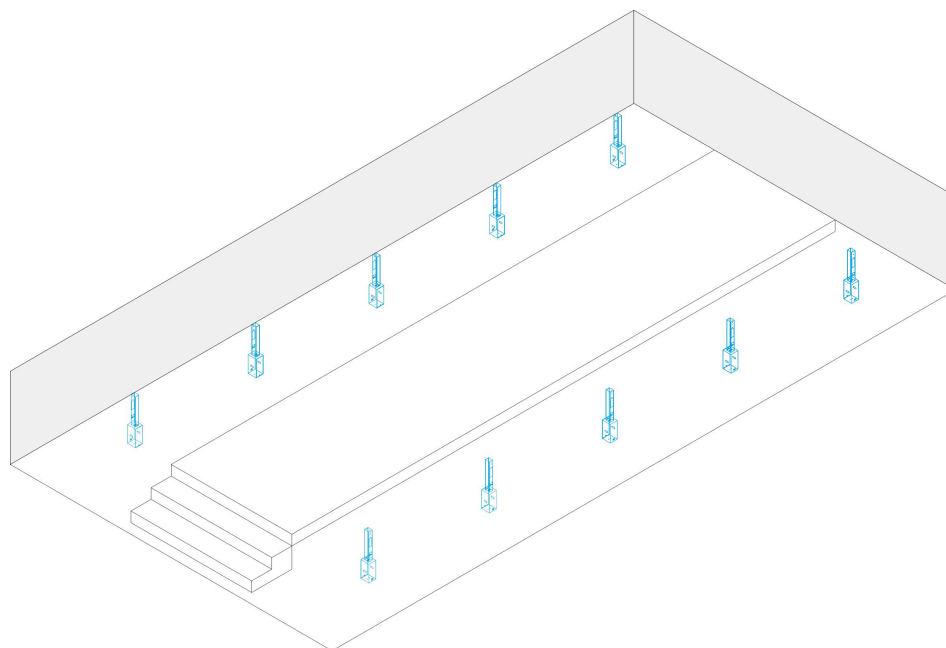

Ratio: 2 Angel+ 2 Angel Low

Sunwoofer: 4 Angel Low

Controller1: VDA12 / Preset : [Angel+AngelLow]

Ch1: Angel Low(LF) / Ch2: Angel(MHF)

Ch3: Angel Low(LF) / Ch4: Angel(MHF)

Controller2: VDA12 / Preset : [AngeSub]

Ch1: Angel Sub(LF) / Ch2: Angel Sub(LF)

Ch3: Angel Sub(LF) / Ch4: Angel Sub(LF)

Angel Scene -4

System bandwidth: 40 Hz - 20 kHz

Ratio: 2 Angel+ 2 Angel Low x5

Controller1: VDA12 / Preset : [Angel+AngelLow]