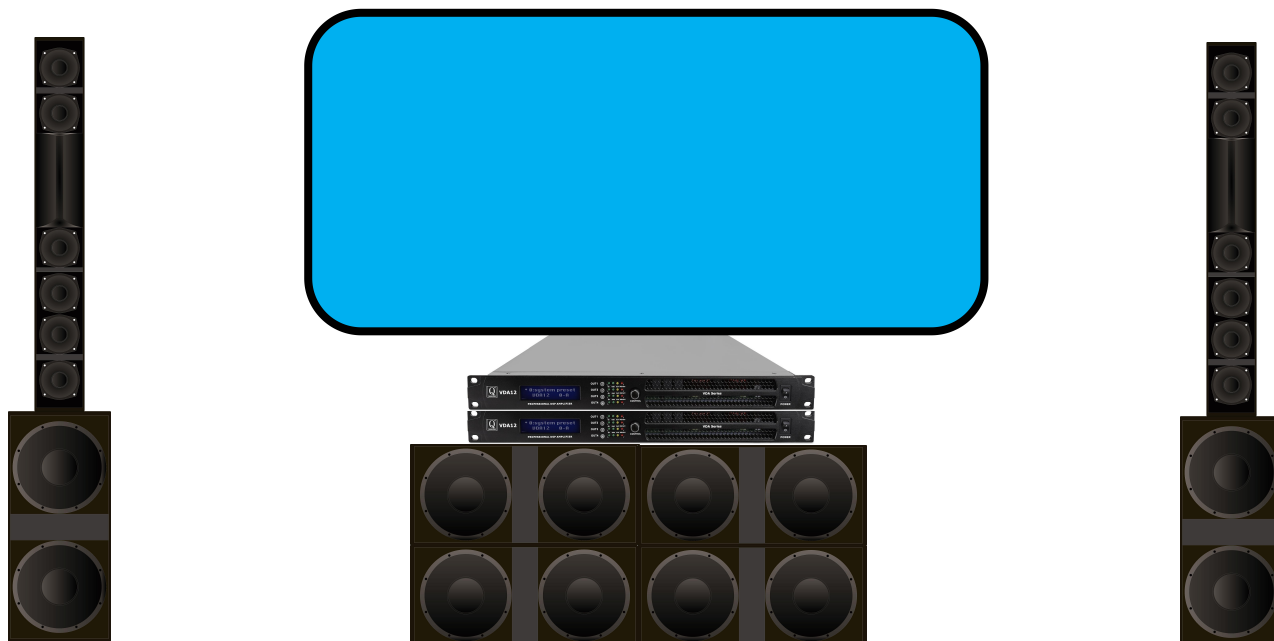

Angel System -1

System bandwidth: 40 Hz - 20 kHz
 Ratio: 2 Angel+ 2 Angel Low

Controller 1: VDA12 / Preset : [Angel+AngelLow]
 Ch1: Angel Low(LF) / Ch2: Angel(MHF)
 Ch3: Angel Low(LF) / Ch4: Angel(MHF)

Angel System -2

System bandwidth: 25 Hz - 20 kHz

Ratio: 2 Angel+ 2 Angel Low

Subwoofer: 4 Angel Low

Controller 1: VDA12 / Preset : [Angel+Angellow]

Ch1: Angel Low(LF) / Ch2: Angel(MHF)

Ch3: Angel Low(LF) / Ch4: Angel(MHF)

Controller 2: VDA12 / Preset : [AngeSub]

Ch1: Angel Sub(LF) / Ch2: Angel Sub(LF)

Ch3: Angel Sub(LF) / Ch4: Angel Sub(LF)