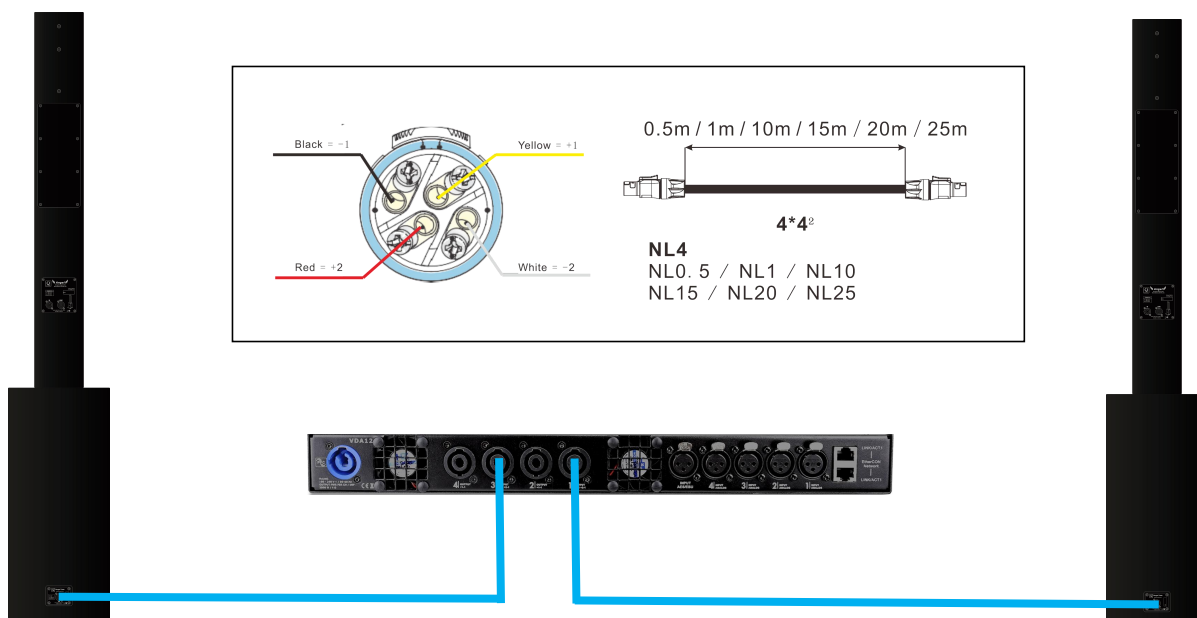

Angel System -1

System bandwidth: 40 Hz - 20 kHz
 Ratio: 2 Angel+ 2 Angel Low

Controller 1: VDA12 / Preset : [Angel+AngelLow]
 Ch1: Angel Low(LF) / Ch2: Angel(MHF)
 Ch3: Angel Low(LF) / Ch4: Angel(MHF)

Angel System -2

System bandwidth: 25 Hz - 20 kHz

Ratio: 2 Angel+ 2 Angel Low

Subwoofer: 4 Angel Low

Controller 1: VDA12 / Preset : [Angel+Angellow]

Ch1: Angel Low(LF) / Ch2: Angel(MHF)

Ch3: Angel Low(LF) / Ch4: Angel(MHF)

Controller 2: VDA12 / Preset : [AngeSub]

Ch1: Angel Sub(LF) / Ch2: Angel Sub(LF)

Ch3: Angel Sub(LF) / Ch4: Angel Sub(LF)