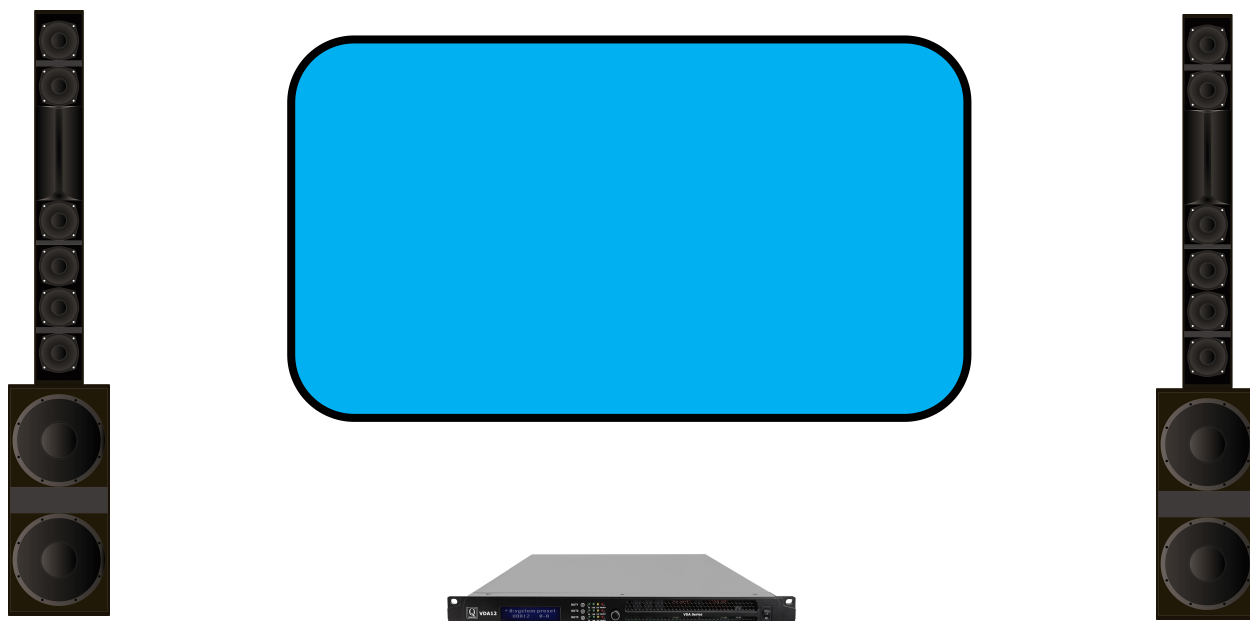

Angel System -1

System bandwidth: 40 Hz - 20 kHz
 Ratio: 2 Angel+ 2 Angel Low

Controller 1: VDA12 / Preset : [Angel+AngelLow]
 Ch1: Angel Low(LF) / Ch2: Angel(MHF)
 Ch3: Angel Low(LF) / Ch4: Angel(MHF)

Angel System -2

System bandwidth: 25 Hz - 20 kHz

Ratio: 2 Angel+ 2 Angel Low

Subwoofer: 4 Angel Low

Controller 1: VDA12 / Preset : [Angel+Angellow]

Ch1: Angel Low(LF) / Ch2: Angel(MHF)

Ch3: Angel Low(LF) / Ch4: Angel(MHF)

Controller 2: VDA12 / Preset : [AngeSub]

Ch1: Angel Sub(LF) / Ch2: Angel Sub(LF)

Ch3: Angel Sub(LF) / Ch4: Angel Sub(LF)